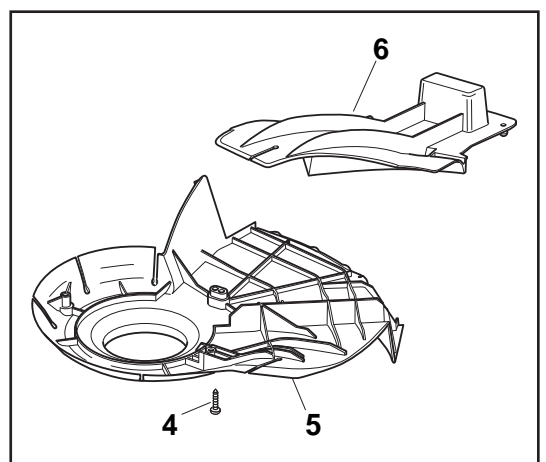

DELTA Wheel (Pierced) - Ø 200

DELTA Wheel - Ø 280

DELTA Wheels with Bearing							
POS	PART. NO	Q.ty	DESCRIPTION	DESCRIZIONE	DESCRIPTION	BESCHREIBUNG	REMARKS
1	381007477/0	2	Wheel Ø 200	Ruota Ø 200	Roue Ø 200	Rad Ø 200	
2	119216035/0	8	Bearing	Cuscinetto	Coussinet	Lager	
3	322110640/0	2	Hub Cap Grey	Coprimezzo Grigio	Couvre-Moyeu Gris	Radkappe Grau	
4	381007478/1	2	Wheel Ø 280	Ruota Ø 280	Roue Ø 280	Rad Ø 280	

CARTER STANDARD (No Mulching)

CARTER MULCHING (No Mulching)

KIT MULCHING

Carter

POS	PART. NO	Q.ty	DESCRIPTION	DESCRIZIONE	DESCRIPTION	BESCHREIBUNG	REMARKS
1	322291150/0	1	Rubber Insert	Inserto In Gomma	Insert De	Gummi Einsatz	
2	122060193/0	1	Protection, Belt	Carter Cinghia	Protection Courroire	Schutz, Riemen	
3	112728530/0	1	Screw	Vite	Vis	Schraube	
4	112728530/0	3	Screw	Vite	Vis	Schraube	
5	322060197/3	1	Protection, Belt	Carter Cinghia	Protection Courroire	Schutz, Riemen	
6	122140222/0	1	Deflector	Deflettore	Deflecteur	Abweiser	
7	322500103/0	1	Front Combi	Pettine Anteriore	Vorne Comb	Peigne Avant	
8	112523000/1	2	Washer	Rosetta	Rondelle	Scheibe	
9	112728124/0	2	Screw	Vite	Vis	Schraube	