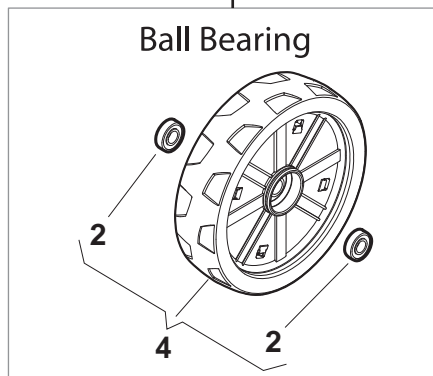

DELTA Wheels - Ø 200

NTD Wheels - Ø 200

DELTA Wheels - Ø 280

NTD Wheels - Ø 280

Wheels							
POS	PART. NO	Q.ty	DESCRIPTION	DESCRIZIONE	DESCRIPTION	BESCHREIBUNG	REMARKS
1	381007483/1	2	Wheel Ø 200	Ruota Ø 200	Roue Ø 200	Rad Ø 200	
2	119216035/0	8	Bearing	Cuscinetto	Coussinet	Lager	
3	381007416/2	2	Wheel Ø 200	Ruota Ø 200	Roue Ø 200	Rad Ø 200	
4	381007478/1	2	Wheel Ø 280	Ruota Ø 280	Roue Ø 280	Rad Ø 280	
5	381007417/2	2	Wheel Ø 280	Ruota Ø 280	Roue Ø 280	Rad Ø 280	

DELTA Wheel (Pierced) - Ø 200

DELTA Wheel - Ø 280

DELTA Wheels with Bearing							
POS	PART. NO	Q.ty	DESCRIPTION	DESCRIZIONE	DESCRIPTION	BESCHREIBUNG	REMARKS
1	381007477/0	2	Wheel Ø 200	Ruota Ø 200	Roue Ø 200	Rad Ø 200	
2	119216035/0	8	Bearing	Cuscinetto	Coussinet	Lager	
3	322110640/0	2	Hub Cap Grey	Coprimezzo Grigio	Couvre-Moyeu Gris	Radkappe Grau	
4	381007478/1	2	Wheel Ø 280	Ruota Ø 280	Roue Ø 280	Rad Ø 280	