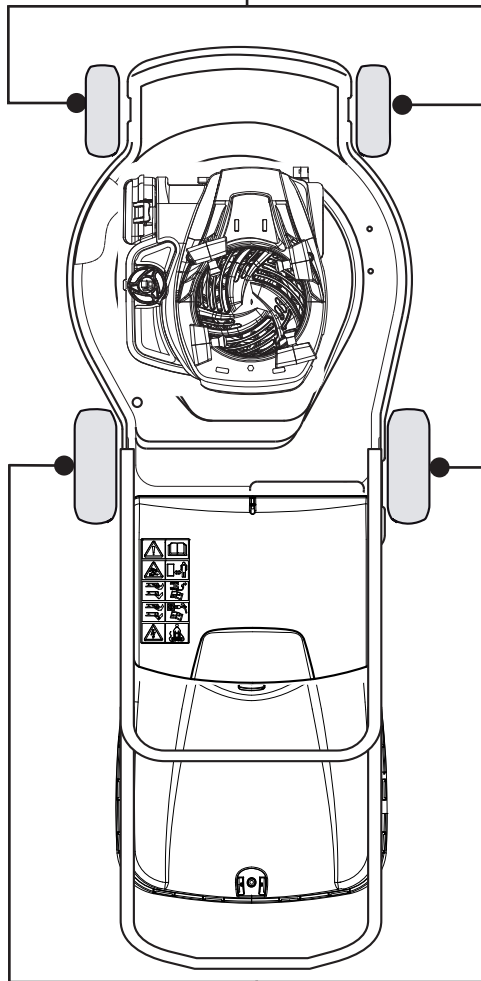

DELTA Wheels - Ø 200

NTD Wheels - Ø 200

DELTA Wheels - Ø 280

NTD Wheels - Ø 280

Wheels							
POS	PART. NO	Q.ty	DESCRIPTION	DESCRIZIONE	DESCRIPTION	BESCHREIBUNG	REMARKS
1	381007483/1	2	Wheel Ø 200	Ruota Ø 200	Roue Ø 200	Rad Ø 200	
2	119216035/0	8	Bearing	Cuscinetto	Coussinet	Lager	
3	381007416/2	2	Wheel Ø 200	Ruota Ø 200	Roue Ø 200	Rad Ø 200	
4	381007478/1	2	Wheel Ø 280	Ruota Ø 280	Roue Ø 280	Rad Ø 280	
5	381007417/2	2	Wheel Ø 280	Ruota Ø 280	Roue Ø 280	Rad Ø 280	

DELTA Wheel (Pierced) - Ø 200

DELTA Wheel - Ø 280

DELTA Wheels with Bearing							
POS	PART. NO	Q.ty	DESCRIPTION	DESCRIZIONE	DESCRIPTION	BESCHREIBUNG	REMARKS
1	381007477/0	2	Wheel Ø 200	Ruota Ø 200	Roue Ø 200	Rad Ø 200	
2	119216035/0	8	Bearing	Cuscinetto	Coussinet	Lager	
3	322110640/0	2	Hub Cap Grey	Coprimezzo Grigio	Couvre-Moyeu Gris	Radkappe Grau	
4	381007478/1	2	Wheel Ø 280	Ruota Ø 280	Roue Ø 280	Rad Ø 280	