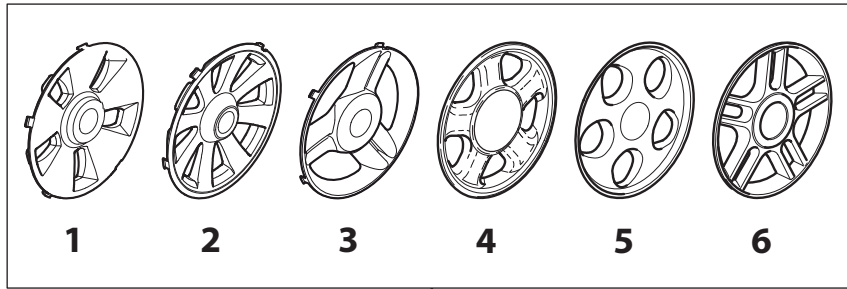

DELTA Wheels - Ø 200

NTD Wheels - Ø 200

DELTA Wheels - Ø 280

NTD Wheels - Ø 280

Wheels							
POS	PART. NO	Q.ty	DESCRIPTION	DESCRIZIONE	DESCRIPTION	BESCHREIBUNG	REMARKS
1	381007483/1	2	Wheel Ø 200	Ruota Ø 200	Roue Ø 200	Rad Ø 200	
2	119216035/0	8	Bearing	Cuscinetto	Coussinet	Lager	
3	381007416/2	2	Wheel Ø 200	Ruota Ø 200	Roue Ø 200	Rad Ø 200	
4	381007478/1	2	Wheel Ø 280	Ruota Ø 280	Roue Ø 280	Rad Ø 280	
5	381007417/2	2	Wheel Ø 280	Ruota Ø 280	Roue Ø 280	Rad Ø 280	

DELTA Wheel (Pierced) - Ø 200

DELTA Wheel - Ø 280

DELTA Wheels with Bearing							
POS	PART. NO	Q.ty	DESCRIPTION	DESCRIZIONE	DESCRIPTION	BESCHREIBUNG	REMARKS
1	381007477/0	2	Wheel Ø 200	Ruota Ø 200	Roue Ø 200	Rad Ø 200	
2	119216035/0	8	Bearing	Cuscinetto	Coussinet	Lager	
3	322110640/0	2	Hub Cap Grey	Coprimezzo Grigio	Couvre-Moyeu Gris	Radkappe Grau	
4	381007478/1	2	Wheel Ø 280	Ruota Ø 280	Roue Ø 280	Rad Ø 280	